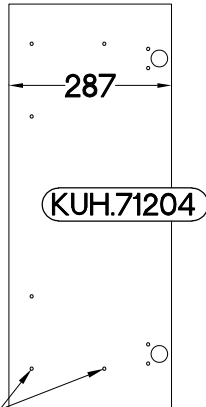

60x60 GN-72 2F
FRONT

M4x22mm	L=128mm
	
U	S
2	1

Ersatzteil Nummer	Dimension
KUH.71203	713x296x16
KUH.71204	713x287x16

ISM-KUH-02077

1

LEFT

RIGHT

2

	
†35/175† [CD]	†3.5x13mm
HG11	P5
4	8

3

M4x22mm	L=128mm
	
U	S
2	1

VARIANT HIGH GLOSS