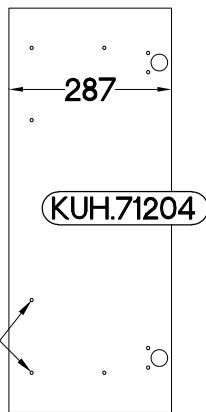

60x60 GN-72 2F
FRONT

M4x22mm	L=128mm
	
U	S
2	1

Ersatzteil Nummer	Dimension
KUH.71203	713x296x16
KUH.71204	713x287x16

ISM-KUH-02077

1

LEFT

RIGHT

2

	
†35/175† [CD]	†3.5x13mm
HG11	P5
4	8

3

M4x22mm	L=128mm
	
U	S
2	1

VARIANT HIGH GLOSS