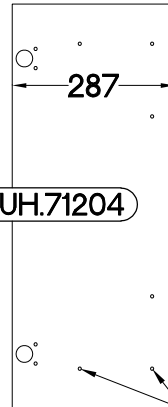

60x60 GN-72 2F
FRONT

M4x22mm	L=128mm
	
U	S
2	1

Ersatzteil Nummer	Dimension
KUH.71203	713x296x16
KUH.71204	713x287x16

ISM-KUH-02077

1

LEFT

RIGHT

2

	
†35/175† [CD]	†3.5x13mm
HG11	P5
4	8

3

M4x22mm	L=128mm
	
U	S
2	1

VARIANT HIGH GLOSS