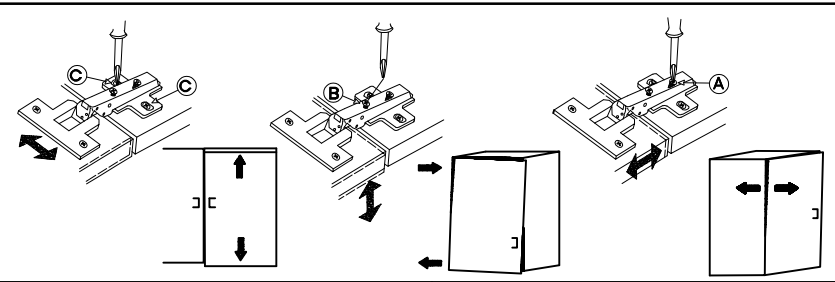

60x60 GN-72 2F
FRONT

M4x22mm	L=128mm
	
U	S
2	1

Ersatzteil Nummer	Dimension
KUH.71203	713x296x16
KUH.71204	713x287x16

ISM-KUH-02077

1

LEFT

RIGHT

2

	
†35/175† [CD]	†3.5x13mm
HG11	P5
4	8

3

M4x22mm	L=128mm
	
U	S
2	1

VARIANT HIGH GLOSS