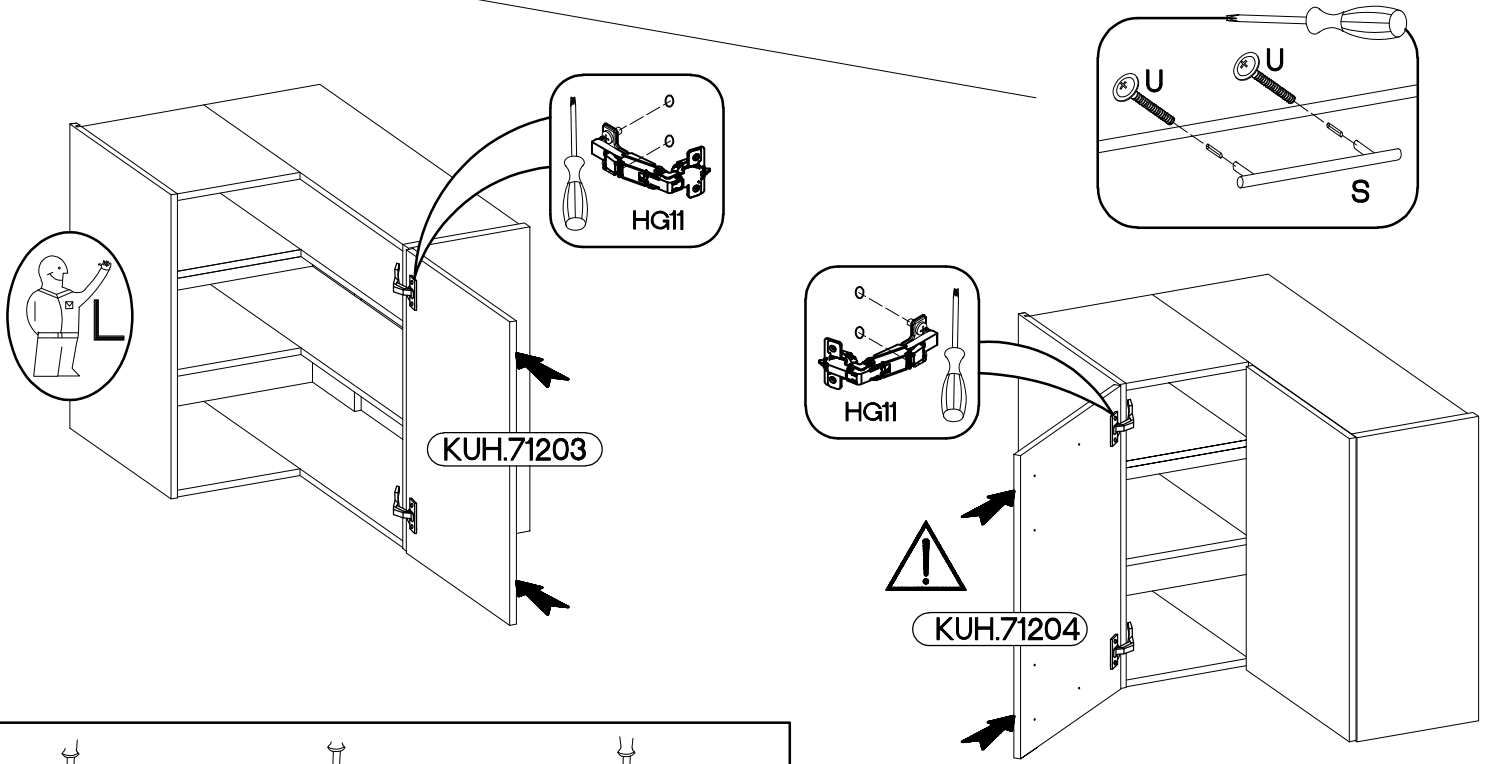

60x60 GN-72 2F
FRONT

M4x22mm	L=128mm
	
U	S
2	1

Ersatzteil Nummer	Dimension
KUH.71203	713x296x16
KUH.71204	713x287x16

ISM-KUH-02077

1

LEFT

RIGHT

2

	
†35/175† [CD]	†3.5x13mm
HG11	P5
4	8

3

M4x22mm	L=128mm
	
U	S
2	1

VARIANT HIGH GLOSS