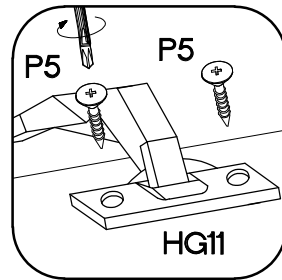

60x60 GN-72 2F
FRONT

M4x22mm	L=128mm
	
U	S
2	1

Ersatzteil Nummer	Dimension
KUH.71203	713x296x16
KUH.71204	713x287x16

ISM-KUH-02077

1

LEFT

RIGHT

2

	
†35/175† [CD]	†3.5x13mm
HG11	P5
4	8

3

M4x22mm	L=128mm
	
U	S
2	1

VARIANT HIGH GLOSS