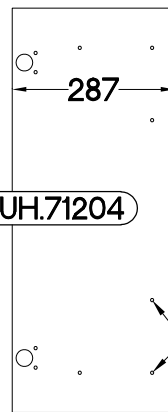

60x60 GN-72 2F
FRONT

M4x22mm	L=128mm
	
U	S
2	1

Ersatzteil Nummer	Dimension
KUH.71203	713x296x16
KUH.71204	713x287x16

ISM-KUH-02077

1

LEFT

RIGHT

2

	
†35/175† [CD]	†3.5x13mm
HG11	P5
4	8

3

M4x22mm	L=128mm
	
U	S
2	1

VARIANT HIGH GLOSS