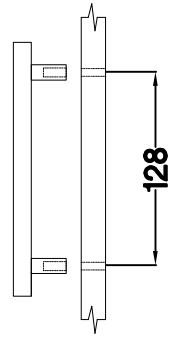

60x60 GN-72 2F
FRONT

M4x22mm	L=128mm
	
U	S
2	1

Ersatzteil Nummer	Dimension
KUH.71203	713x296x16
KUH.71204	713x287x16

ISM-KUH-02077

1

LEFT

RIGHT

2

	
†35/175† [CD]	†3.5x13mm
HG11	P5
4	8

3

M4x22mm	L=128mm
	
U	S
2	1

VARIANT HIGH GLOSS