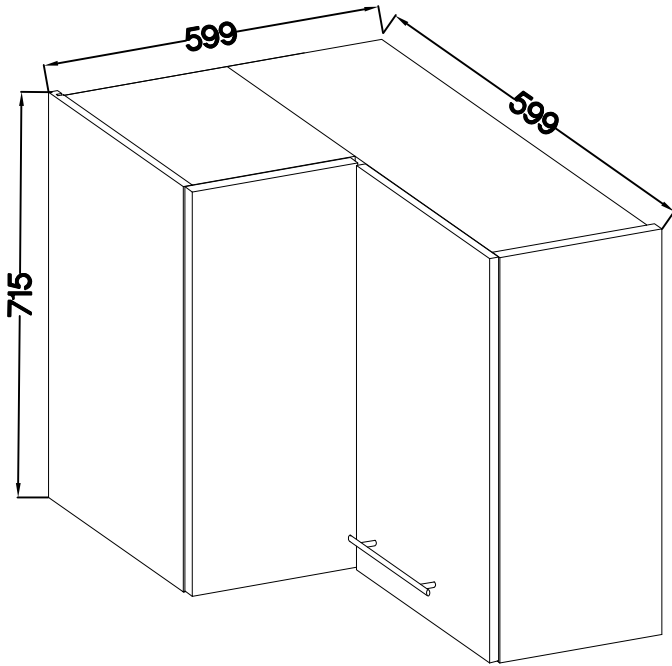

60x60 GN-72 2F
FRONT

M4x22mm	L=128mm
	
U	S
2	1

Ersatzteil Nummer	Dimension
KUH.71203	713x296x16
KUH.71204	713x287x16

ISM-KUH-02077

1

LEFT

RIGHT

2

	
†35/175† [CD]	†3.5x13mm
HG11	P5
4	8

3

M4x22mm	L=128mm
	
U	S
2	1

VARIANT HIGH GLOSS