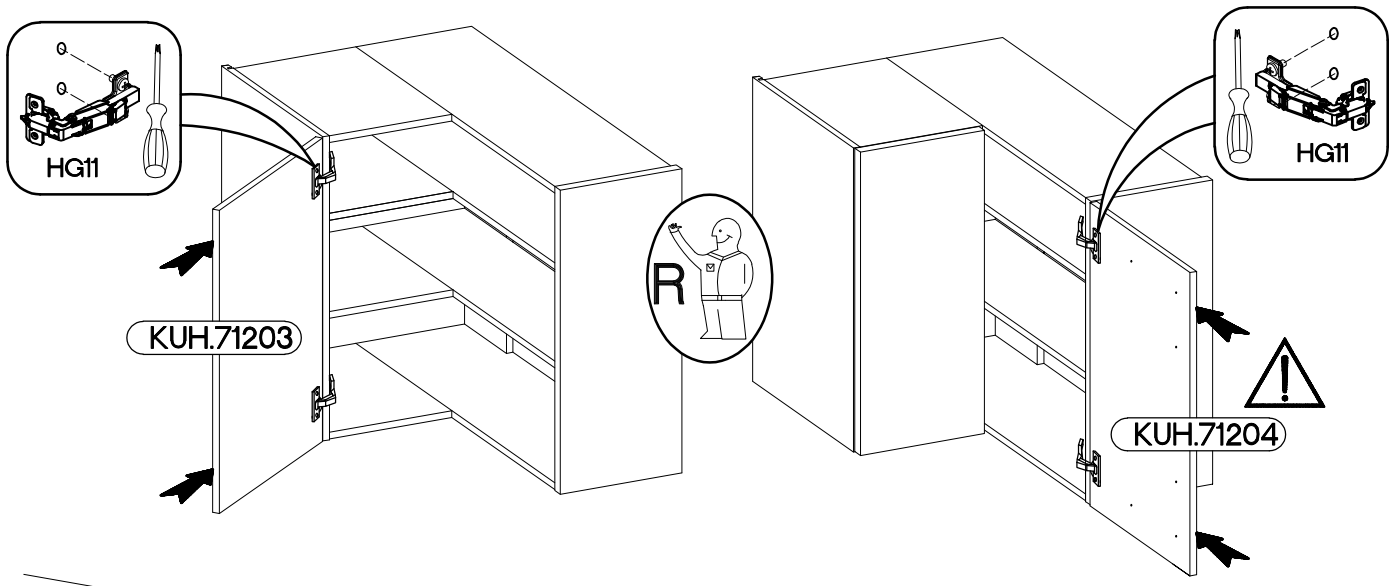

60x60 GN-72 2F
FRONT

M4x22mm	L=128mm
	
U	S
2	1

Ersatzteil Nummer	Dimension
KUH.71203	713x296x16
KUH.71204	713x287x16

ISM-KUH-02077

1

LEFT

RIGHT

2

	
†35/175† [CD]	†3.5x13mm
HG11	P5
4	8

3

M4x22mm	L=128mm
	
U	S
2	1

VARIANT HIGH GLOSS