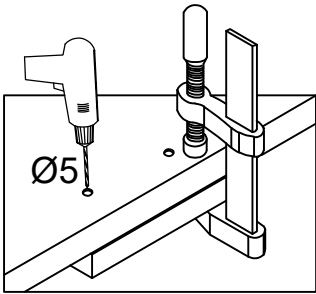

60x60 GN-72 2F
FRONT

M4x22mm	L=128mm
	
U	S
2	1

Ersatzteil Nummer	Dimension
KUH.71203	713x296x16
KUH.71204	713x287x16

ISM-KUH-02077

1

LEFT

RIGHT

2

	
†35/175† [CD]	†3.5x13mm
HG11	P5
4	8

3

M4x22mm	L=128mm
	
U	S
2	1

VARIANT HIGH GLOSS